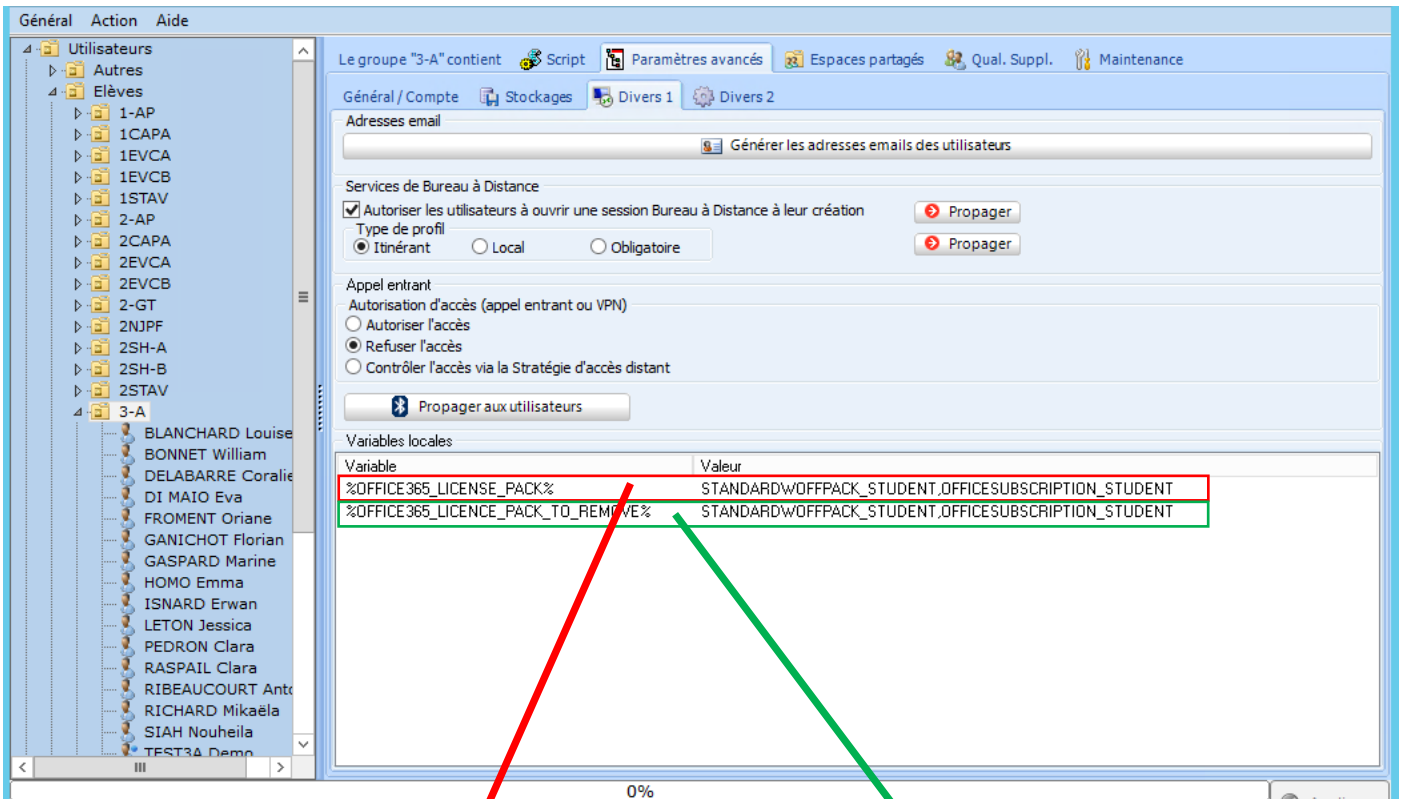

GESTION DES LICENCES OFFICE 365 AVEC KOHO ADMINISTRATOR

N.B. : Pour supprimer des licences, il faut déclarer la variable « `%OFFICE365_LICENSE_PACK_TO_REMOVE%` » auprès du groupe primaire voulu (voir au niveau des variables globales).

<code>%OFFICE365_LICENSE_PACK%</code>	STANDARDWOFFPACK_STUDENT,OFFICESUBSCRIPTION_STUDENT
<code>%OFFICE365_LICENSE_PACK_TO_REMOVE%</code>	STANDARDWOFFPACK_STUDENT,OFFICESUBSCRIPTION_STUDENT

La gestion des licences Office 365 se fait à l'aide 2 variables d'environnement.