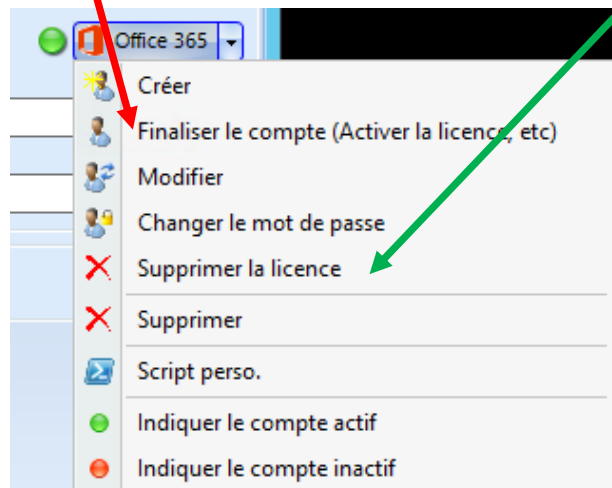

GESTION DES LICENCES OFFICE 365 AVEC KOHO ADMINISTRATOR

N.B. : Pour supprimer des licences, il faut déclarer la variable « `%OFFICE365_LICENSE_PACK_TO_REMOVE%` » auprès du groupe primaire voulu (voir au niveau des variables globales).

<code>%OFFICE365_LICENSE_PACK%</code>	STANDARDWOFFPACK_STUDENT,OFFICESUBSCRIPTION_STUDENT
<code>%OFFICE365_LICENSE_PACK_TO_REMOVE%</code>	STANDARDWOFFPACK_STUDENT,OFFICESUBSCRIPTION_STUDENT

La gestion des licences Office 365 se fait à l'aide 2 variables d'environnement.