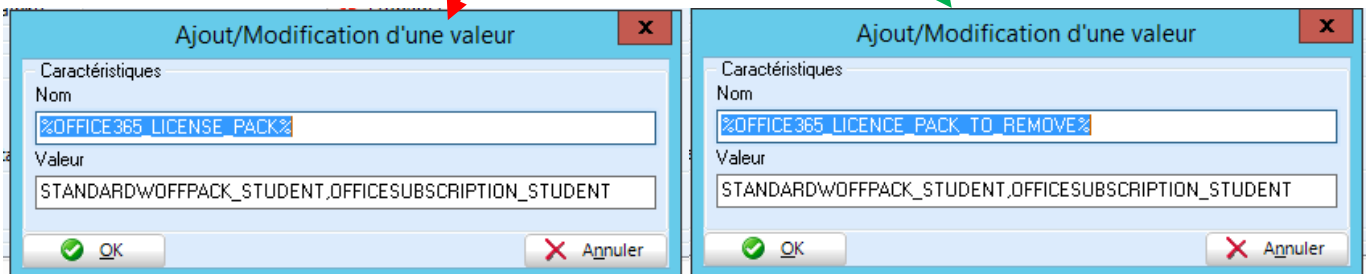

GESTION DES LICENCES OFFICE 365 AVEC KOHO ADMINISTRATOR

N.B. : Pour supprimer des licences, il faut déclarer la variable « `%OFFICE365_LICENSE_PACK_TO_REMOVE%` » auprès du groupe primaire voulu (voir au niveau des variables globales).

<code>%OFFICE365_LICENSE_PACK%</code>	STANDARDWOFFPACK_STUDENT,OFFICESUBSCRIPTION_STUDENT
<code>%OFFICE365_LICENSE_PACK_TO_REMOVE%</code>	STANDARDWOFFPACK_STUDENT,OFFICESUBSCRIPTION_STUDENT

La gestion des licences Office 365 se fait à l'aide 2 variables d'environnement.